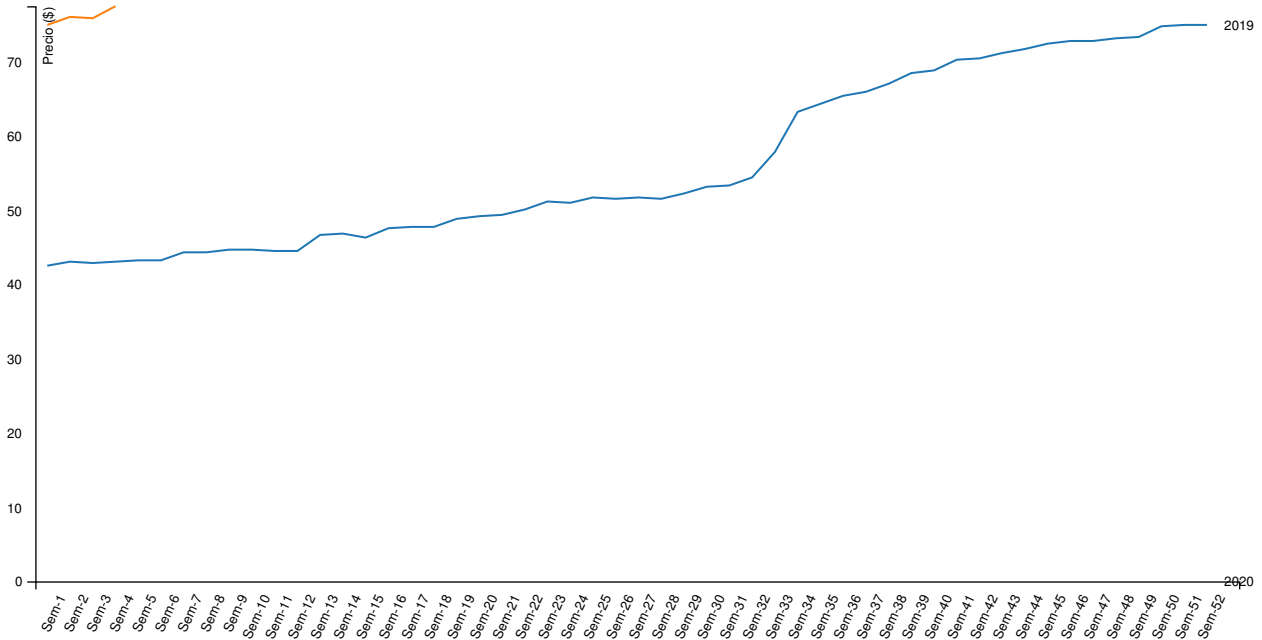

Evolución semanal de las cabezas evaluadas para la categoría "Capón general"

SISTEMA INFORMATIVO DE PRECIOS PORCINOS

Publicación semanal

Semana 4/2020

Evolución semanal de precios máximos para la categoría "Capón general"